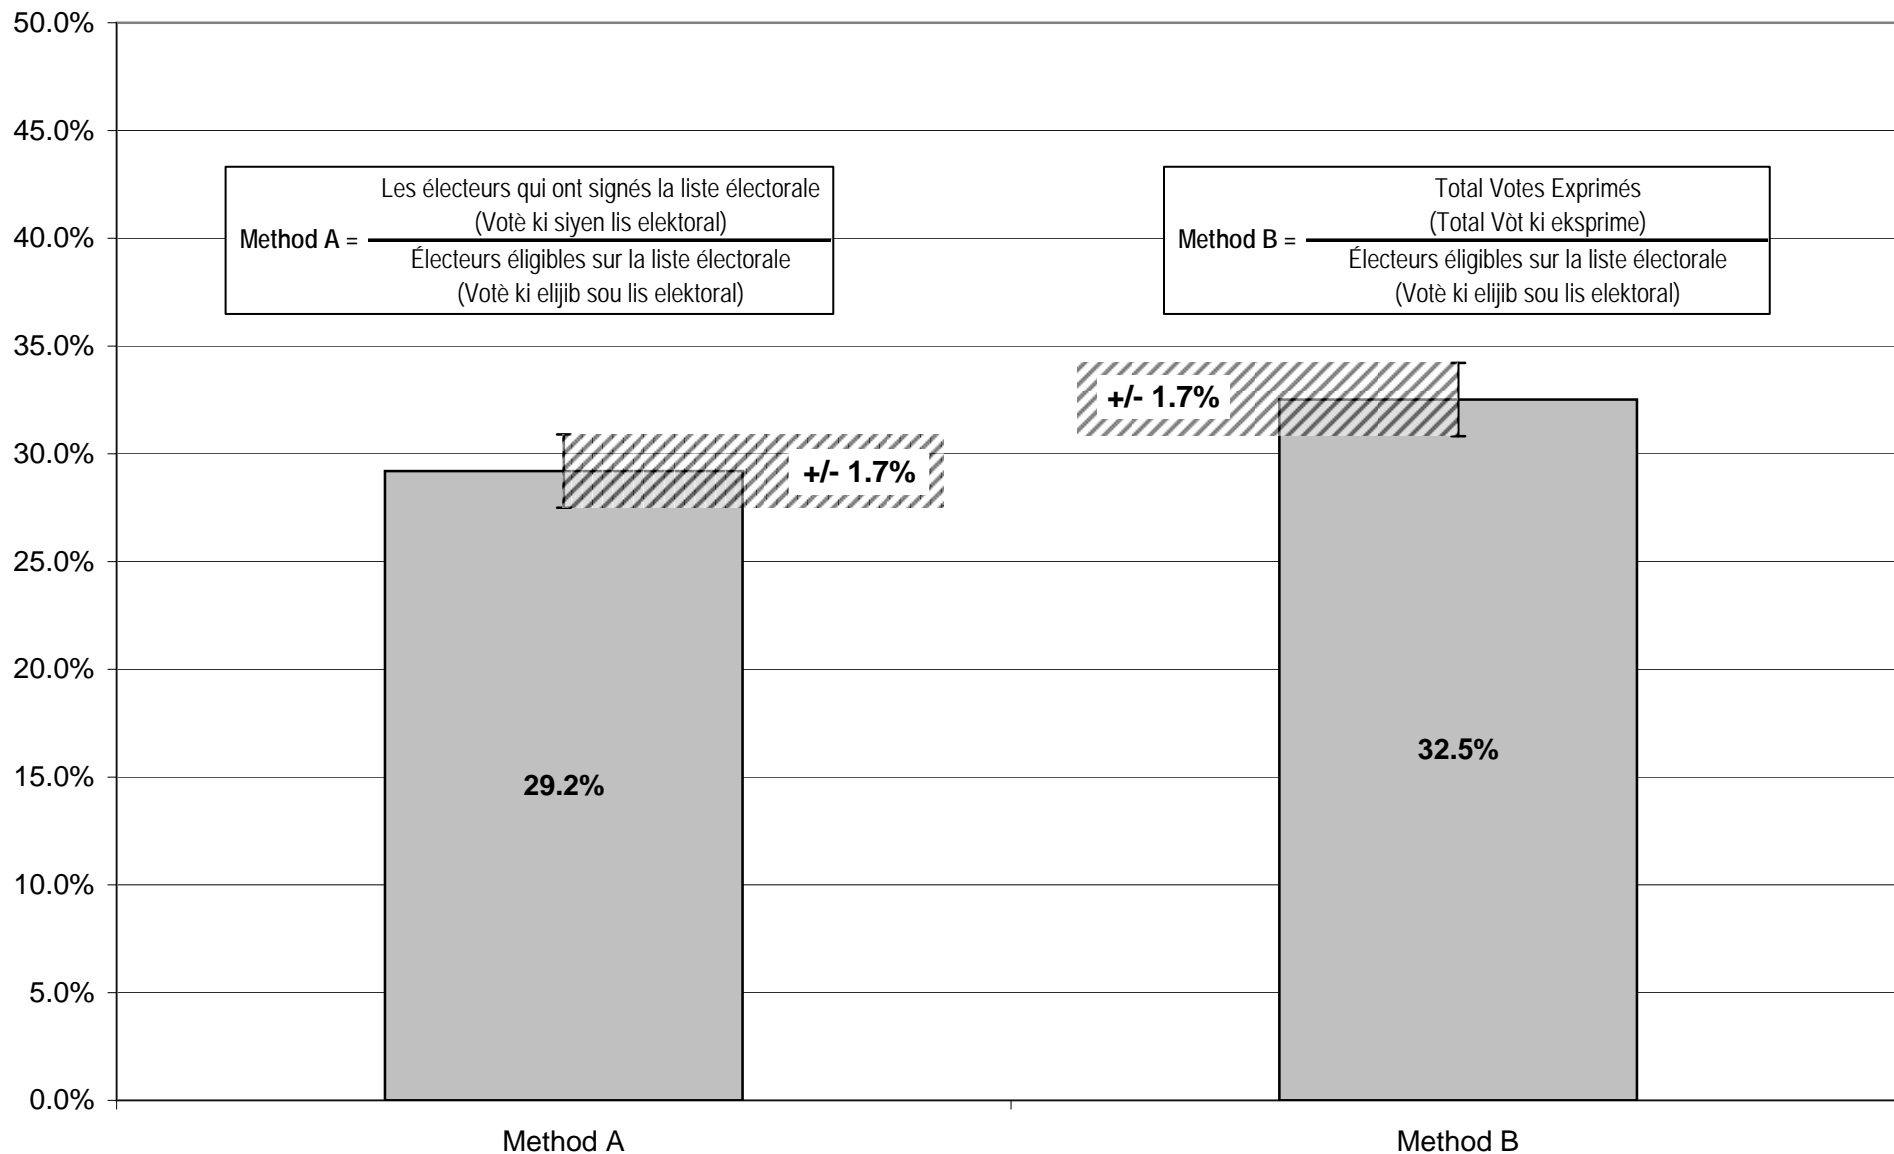

Observatoire Citoyen Pour L'Institutionnalisation de la Démocratie  
 Elections 25 octobre 2015 / Èlèksyon 25 Oktòb 2015  
 Rapport de l'après-midi / Rapò aprè midi

<b>Couches / Couches</b>	<b>Echantillon / Echantiyon</b>	<b>Reçu / Resevwa</b>	
Port Au Prince	143	97	67.83%
Urbain / Vil	551	378	68.60%
Rural / Seksyon Riral	1,136	668	58.80%
<b>Total</b>	<b>1,830</b>	<b>1,143</b>	<b>62.46%</b>

## Taux de Participation / Pousantaj Patisipasyon