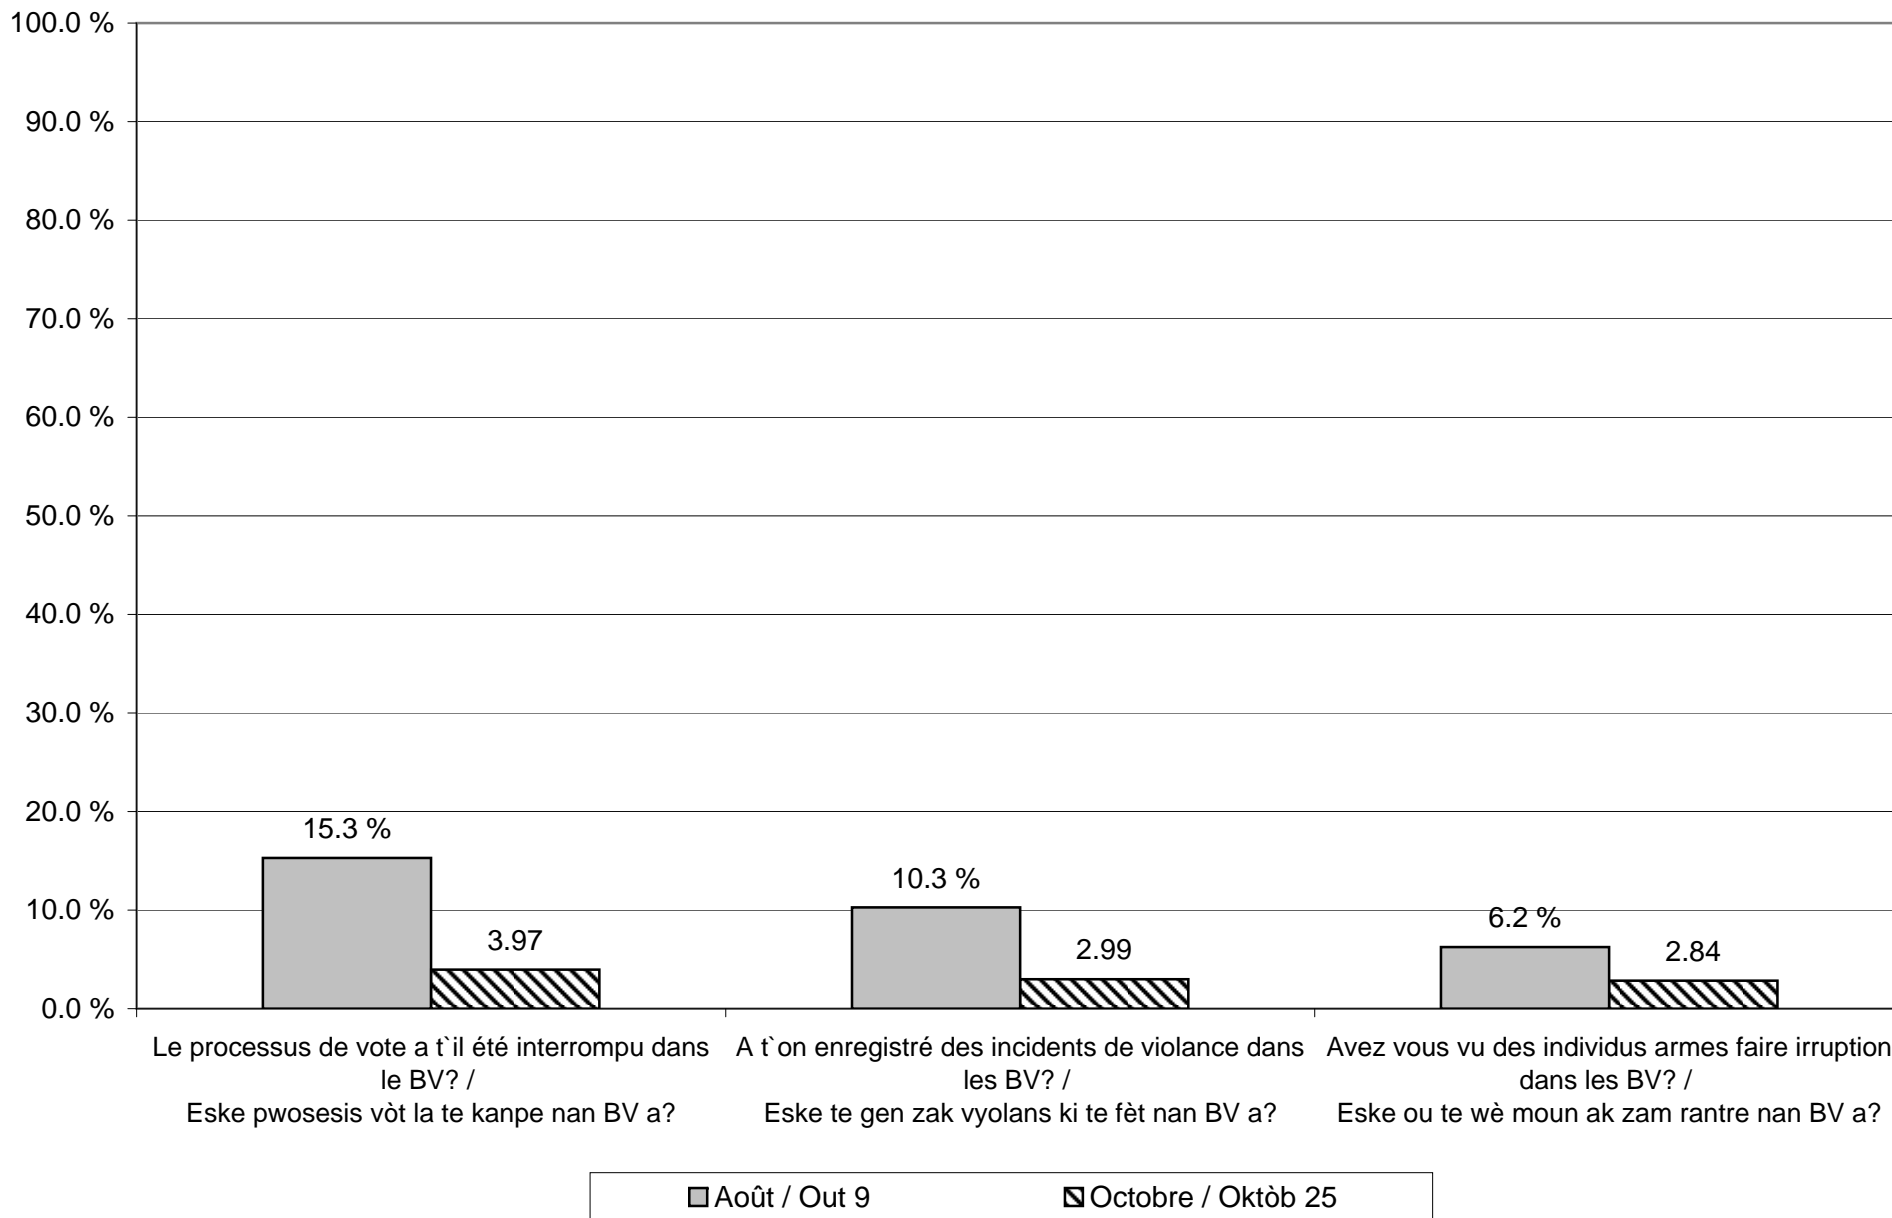

Processus de vote / Pwosesis Vòt